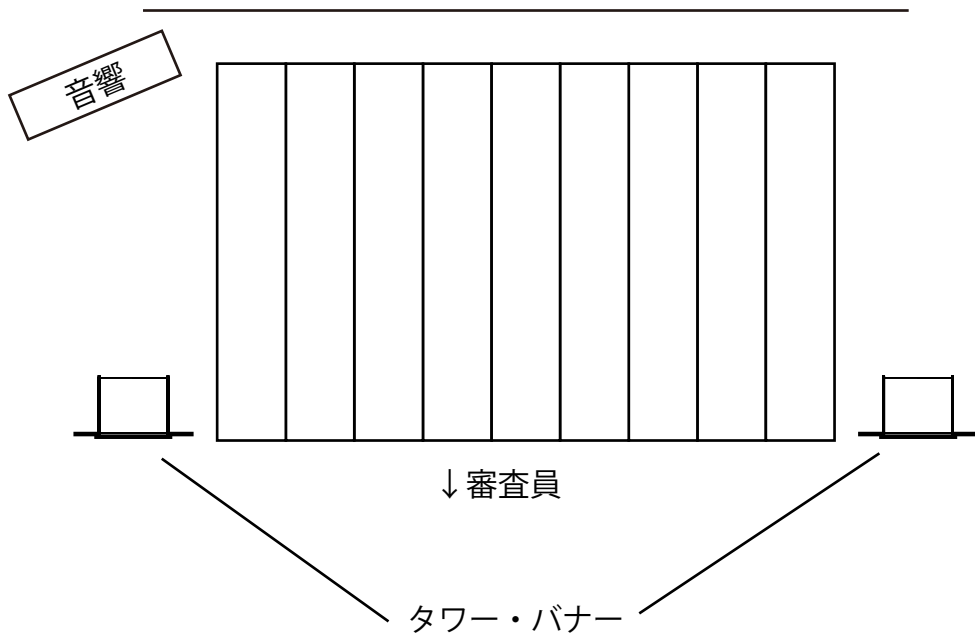

DOUBLE DUTCH CONTEST JAPAN 2017

3/18 新宿コズミックセンター 大体育館 小体育館

競技エリア

大体育館

ステージ

【競技エリア】 横 12m × 奥行き 7m
【床素材】 リノリウム

小体育館

【エリア】 横 12m × 奥行き 7m
【床素材】 リノリウム